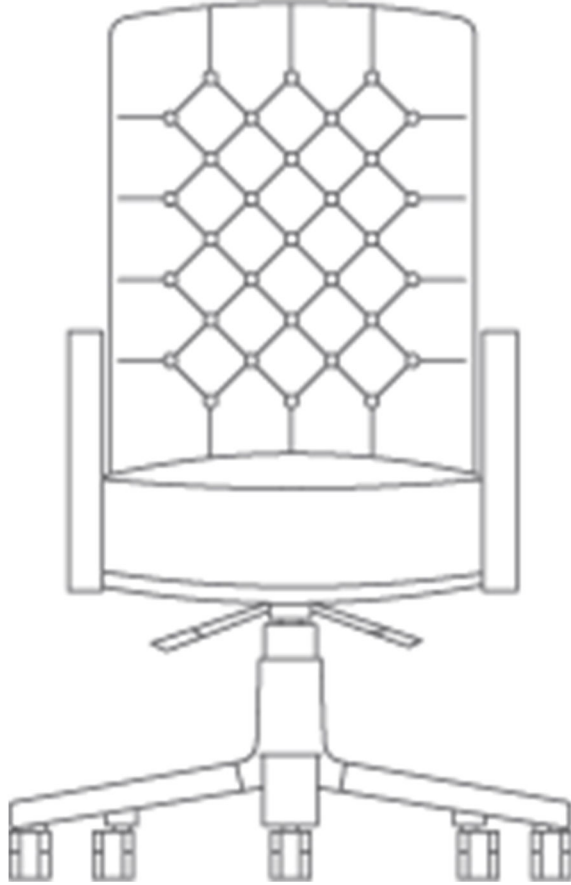

CHESTER

HASANOGLU

CHESTER 2

CHESTER

HASANOGLU

CHESTER 2

Yükseklik : 103 - 116
Genişlik : 66
Derinlik : 75 - 86

Oturma Yüksekliği: 47 - 60
Oturma Genişliği: 56
Oturma Derinliği: 51 - 53